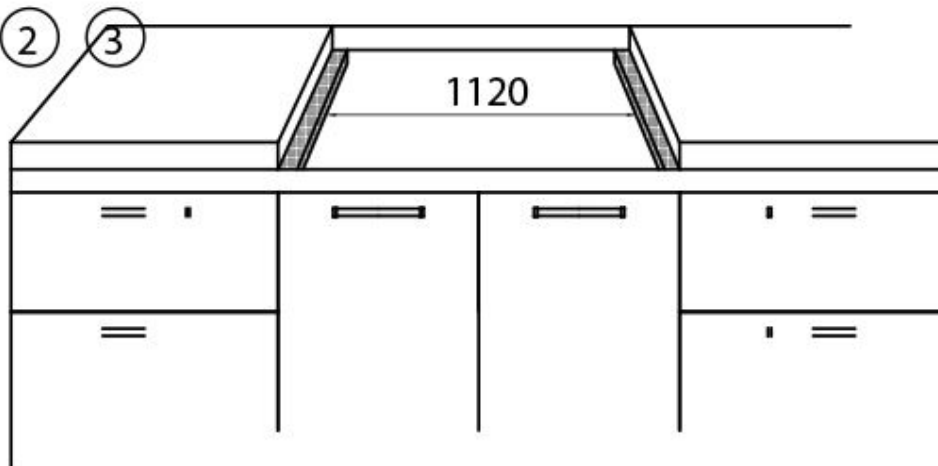

### 细节

材料	AISI 304 不锈钢
质地	磨砂
尺寸	1200x650 mm
标准配件	固定钩, 垫圈, 下水器, 溢水口和虹吸管, 纸板盒包装
龙头孔	2个定位孔
安装孔	View technical data sheet
盆内尺寸	730 x 440 mm
单槽/双槽	单槽
下水组件	自动下水器 SPACE

类型

电磁炉

Incasso

①

②

③