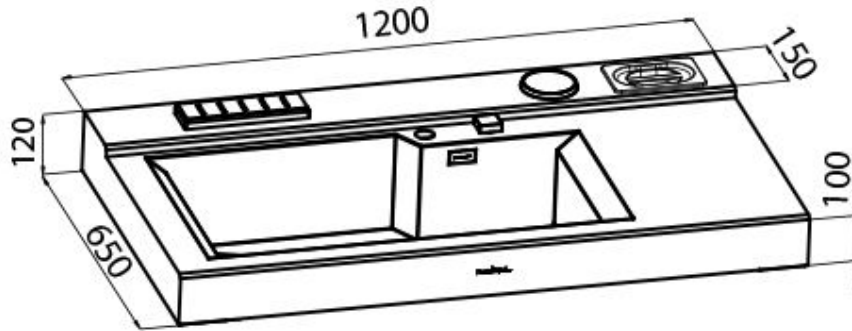

## Rangetop for wash GK

Rangetop和Top inox

代码: 3153 000

### 细节

材料	AISI 304 不锈钢
质地	磨砂
尺寸	1200x650 mm
标准配件	固定钩, 垫圈, 下水器, 溢水口和虹吸管, 纸板盒包装
龙头孔	2个定位孔
安装孔	View technical data sheet
盆内尺寸	730 x 440 mm
单槽/双槽	单槽
下水组件	自动下水器 SPACE

类型

电磁炉

Incasso

①

②

③