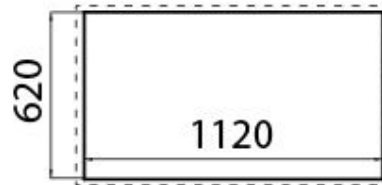

### 细节

材料	AISI 304 不锈钢
质地	磨砂
尺寸	1200x650 mm
标准配件	固定钩, 垫圈, 下水器, 溢水口和虹吸管, 纸板盒包装
龙头孔	2个定位孔
安装孔	View technical data sheet
盆内尺寸	730 x 440 mm
单槽/双槽	单槽
下水组件	自动下水器 SPACE

类型

电磁炉

Incasso

①

②

③